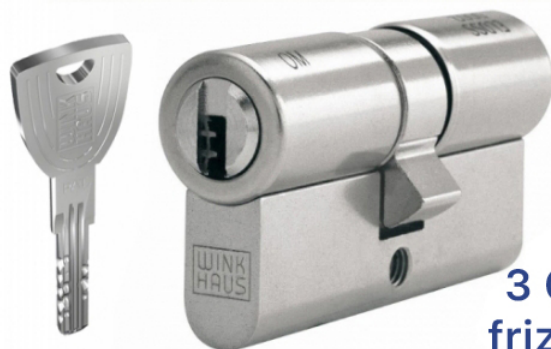

**WINKHAUS cilindro europeo di sicurezza 3 Chiavi
Frizionato Frizionato 30/45(75mm.)**

Cod. XT01 30/45-3 F

WINK HAUS

**3 Chiavi
frizionato**

DESCRIZIONE

Giratela come volete, ma keyTec X-tra è la nuova star.

Grado di sicurezza: EN 1303 grado di sicurezza 6

Come sempre, Winkhaus vuole "migliorare il meglio": per questo è stato creato il sistema a chiave piatta keyTec X-tra, il nuovo metro di paragone in termini di comfort e design. Adatto sia per chiusure singole che per impianti di chiusura, keyTec X-tra convince grazie alle sue caratteristiche uniche e alla lunga durata del suo brevetto. keyTec X-tra non è una chiave come le altre. In generale i sistemi a chiave piatta sono molto comodi, ma il sistema X-tra di Winkhaus offre ancora di più: infatti, la nuova punta ed il gruppo d'innesto verticale rendono l'inserimento della chiave ancora più semplice e sicuro. Design keyTec X-tra: il progresso può essere davvero bello. Volevamo avere indicazioni precise per il nuovo design e, per questo, abbiamo chiesto l'opinione dei nostri partner commerciali: quale forma, quale qualità ergonomica pretendeva il mercato? Così, fra diversi progetti, l'esperienza dei rivenditori ha scelto quello che ha dato vita alla forma attuale: fortemente distintiva, maneggevole e particolarmente comoda da utilizzare. Ecco il design che il mercato voleva!

Tecnologia Winkhaus: innovativa, comoda, brevettata.

KeyTec X-tra – I vantaggi:
per chiusure singole ed impianti
punta della chiave ottimizzata per agevolarne l'inserimento
chiave con collo allungato per moderne protezioni antistrappo
montaggio modulare per modificare la lunghezza del cilindro
protezione antitrapano e antistrappo di serie
design innovativo e moderno
durata brevetto fino al 2025
numero EP 1 577 469 A2
fino a 20 perni radiali in 4 file
inserimento verticale della chiave
ponte in acciaio (opzionale)
Incluso nel prezzo un pratico copritesta colorato per le chiavi