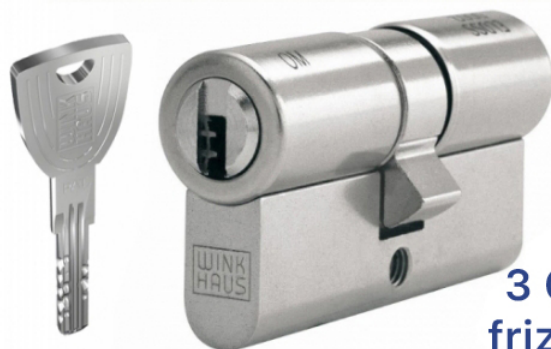

**WINKHAUS cilindro europeo di sicurezza 3 Chiavi  
Frizionato Frizionato 30/50(80mm.)**

Cod. XT01 30/50-3 F

# WINK HAUS

**3 Chiavi  
frizionato**

## DESCRIZIONE

**Giratela come volete, ma keyTec X-tra è la nuova star.**

**Grado di sicurezza: EN 1303 grado di sicurezza 6**

Come sempre, Winkhaus vuole "migliorare il meglio": per questo è stato creato il sistema a chiave piatta keyTec X-tra, il nuovo metro di paragone in termini di comfort e design. Adatto sia per chiusure singole che per impianti di chiusura, keyTec X-tra convince grazie alle sue caratteristiche uniche e alla lunga durata del suo brevetto. keyTec X-tra non è una chiave come le altre. In generale i sistemi a chiave piatta sono molto comodi, ma il sistema X-tra di Winkhaus offre ancora di più: infatti, la nuova punta ed il gruppo d'innesto verticale rendono l'inserimento della chiave ancora più semplice e sicuro. Design keyTec X-tra: il progresso può essere davvero bello. Volevamo avere indicazioni precise per il nuovo design e, per questo, abbiamo chiesto l'opinione dei nostri partner commerciali: quale forma, quale qualità ergonomica pretendeva il mercato? Così, fra diversi progetti, l'esperienza dei rivenditori ha scelto quello che ha dato vita alla forma attuale: fortemente distintiva, maneggevole e particolarmente comoda da utilizzare. Ecco il design che il mercato voleva!

**Tecnologia Winkhaus: innovativa, comoda, brevettata.**

KeyTec X-tra – I vantaggi:  
per chiusure singole ed impianti  
punta della chiave ottimizzata per agevolarne l'inserimento  
chiave con collo allungato per moderne protezioni antistrappo  
montaggio modulare per modificare la lunghezza del cilindro  
protezione antitrapano e antistrappo di serie  
design innovativo e moderno  
durata brevetto fino al 2025  
numero EP 1 577 469 A2  
fino a 20 perni radiali in 4 file  
inserimento verticale della chiave  
ponte in acciaio (opzionale)  
Incluso nel prezzo un pratico copritesta colorato per le chiavi