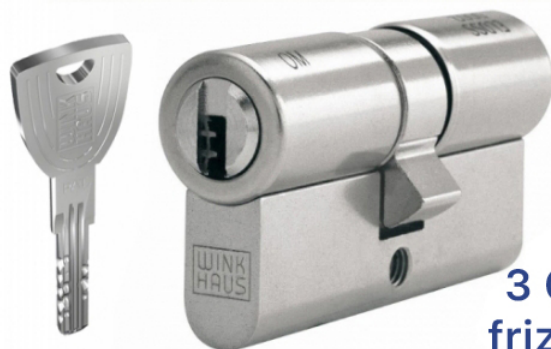

**WINKHAUS cilindro europeo di sicurezza 3 Chiavi
Frizionato Frizionato 45/55(100mm.)**

Cod. XT01 45/55-3 F

WINK HAUS

**3 Chiavi
frizionato**

DESCRIZIONE

Giratela come volete, ma keyTec X-tra è la nuova star.

Grado di sicurezza: EN 1303 grado di sicurezza 6

Come sempre, Winkhaus vuole "migliorare il meglio": per questo è stato creato il sistema a chiave piatta keyTec X-tra, il nuovo metro di paragone in termini di comfort e design. Adatto sia per chiusure singole che per impianti di chiusura, keyTec X-tra convince grazie alle sue caratteristiche uniche e alla lunga durata del suo brevetto. keyTec X-tra non è una chiave come le altre. In generale i sistemi a chiave piatta sono molto comodi, ma il sistema X-tra di Winkhaus offre ancora di più: infatti, la nuova punta ed il gruppo d'innesto verticale rendono l'inserimento della chiave ancora più semplice e sicuro. Design keyTec X-tra: il progresso può essere davvero bello. Volevamo avere indicazioni precise per il nuovo design e, per questo, abbiamo chiesto l'opinione dei nostri partner commerciali: quale forma, quale qualità ergonomica pretendeva il mercato? Così, fra diversi progetti, l'esperienza dei rivenditori ha scelto quello che ha dato vita alla forma attuale: fortemente distintiva, maneggevole e particolarmente comoda da utilizzare. Ecco il design che il mercato voleva!

Tecnologia Winkhaus: innovativa, comoda, brevettata.

KeyTec X-tra – I vantaggi:
per chiusure singole ed impianti
punta della chiave ottimizzata per agevolarne l'inserimento
chiave con collo allungato per moderne protezioni antistrappo
montaggio modulare per modificare la lunghezza del cilindro
protezione antitrapano e antistrappo di serie
design innovativo e moderno
durata brevetto fino al 2025
numero EP 1 577 469 A2
fino a 20 perni radiali in 4 file
inserimento verticale della chiave
ponte in acciaio (opzionale)
Incluso nel prezzo un pratico copritesta colorato per le chiavi