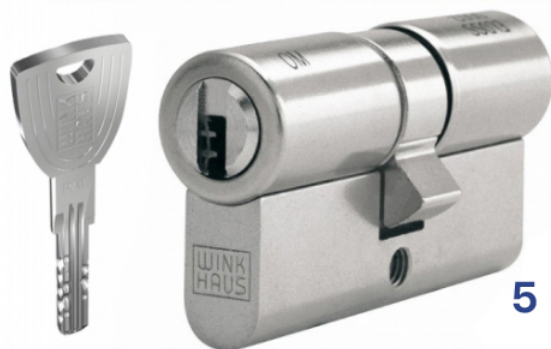

**WINKHAUS cilindro europeo di sicurezza 5 Chiavi
30/40(70mm.)**

Cod. XT01 30/40-5

**WINK
HAUS**

5 Chiavi

DESCRIZIONE

Giratela come volete, ma keyTec X-tra è la nuova star.

Grado di sicurezza: EN 1303 grado di sicurezza 6

Come sempre, Winkhaus vuole "migliorare il meglio": per questo è stato creato il sistema a chiave piatta keyTec X-tra, il nuovo metro di paragone in termini di comfort e design. Adatto sia per chiusure singole che per impianti di chiusura, keyTec X-tra convince grazie alle sue caratteristiche uniche e alla lunga durata del suo brevetto. keyTec X-tra non è una chiave come le altre. In generale i sistemi a chiave piatta sono molto comodi, ma il sistema X-tra di Winkhaus offre ancora di più: infatti, la nuova punta ed il gruppo d'innesto verticale rendono l'inserimento della chiave ancora più semplice e sicuro. Design keyTec X-tra: il progresso può essere davvero bello. Volevamo avere indicazioni precise per il nuovo design e, per questo, abbiamo chiesto l'opinione dei nostri partner commerciali: quale forma, quale qualità ergonomica pretendeva il mercato? Così, fra diversi progetti, l'esperienza dei rivenditori ha scelto quello che ha dato vita alla forma attuale: fortemente distintiva, maneggevole e particolarmente comoda da utilizzare. Ecco il design che il mercato voleva!

Tecnologia Winkhaus: innovativa, comoda, brevettata.

KeyTec X-tra – I vantaggi:

per chiusure singole ed impianti
punta della chiave ottimizzata per agevolarne l'inserimento
chiave con collo allungato per moderne protezioni antistrappo
montaggio modulare per modificare la lunghezza del cilindro
protezione antitrapano e antistrappo di serie
design innovativo e moderno
durata brevetto fino al 2025
numero EP 1 577 469 A2
fino a 20 perni radiali in 4 file
inserimento verticale della chiave
ponte in acciaio (opzionale)