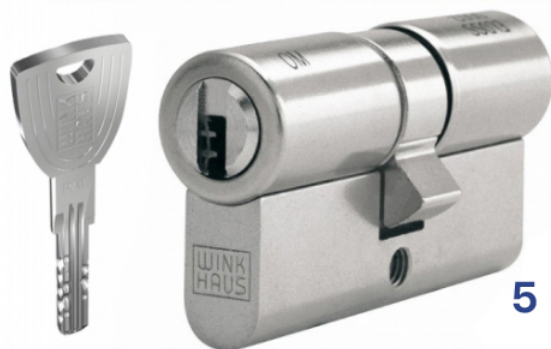

**WINKHAUS cilindro europeo di sicurezza 5 Chiavi
35/35(70mm.)**

Cod. XT01 35/35-5

**WINK
HAUS**

5 Chiavi

DESCRIZIONE

Giratela come volete, ma keyTec X-tra è la nuova star.

Grado di sicurezza: EN 1303 grado di sicurezza 6

Come sempre, Winkhaus vuole "migliorare il meglio": per questo è stato creato il sistema a chiave piatta keyTec X-tra, il nuovo metro di paragone in termini di comfort e design. Adatto sia per chiusure singole che per impianti di chiusura, keyTec X-tra convince grazie alle sue caratteristiche uniche e alla lunga durata del suo brevetto. keyTec X-tra non è una chiave come le altre. In generale i sistemi a chiave piatta sono molto comodi, ma il sistema X-tra di Winkhaus offre ancora di più: infatti, la nuova punta ed il gruppo d'innesto verticale rendono l'inserimento della chiave ancora più semplice e sicuro. Design keyTec X-tra: il progresso può essere davvero bello. Volevamo avere indicazioni precise per il nuovo design e, per questo, abbiamo chiesto l'opinione dei nostri partner commerciali: quale forma, quale qualità ergonomica pretendeva il mercato? Così, fra diversi progetti, l'esperienza dei rivenditori ha scelto quello che ha dato vita alla forma attuale: fortemente distintiva, maneggevole e particolarmente comoda da utilizzare. Ecco il design che il mercato voleva!

Tecnologia Winkhaus: innovativa, comoda, brevettata.

KeyTec X-tra – I vantaggi:

per chiusure singole ed impianti
punta della chiave ottimizzata per agevolarne l'inserimento
chiave con collo allungato per moderne protezioni antistrappo
montaggio modulare per modificare la lunghezza del cilindro
protezione antitrapano e antistrappo di serie
design innovativo e moderno
durata brevetto fino al 2025
numero EP 1 577 469 A2
fino a 20 perni radiali in 4 file
inserimento verticale della chiave
ponte in acciaio (opzionale)