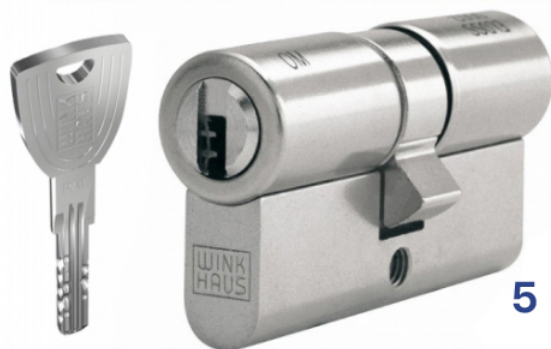

WINKHAUS cilindro europeo di sicurezza 5 Chiavi
45/75(120mm.)

Cod. XT01 45/75-5

WINK HAUS

5 Chiavi

DESCRIZIONE

Giratela come volete, ma keyTec X-tra è la nuova star.

Grado di sicurezza: EN 1303 grado di sicurezza 6

Come sempre, Winkhaus vuole "migliorare il meglio": per questo è stato creato il sistema a chiave piatta keyTec X-tra, il nuovo metro di paragone in termini di comfort e design. Adatto sia per chiusure singole che per impianti di chiusura, keyTec X-tra convince grazie alle sue caratteristiche uniche e alla lunga durata del suo brevetto. keyTec X-tra non è una chiave come le altre. In generale i sistemi a chiave piatta sono molto comodi, ma il sistema X-tra di Winkhaus offre ancora di più: infatti, la nuova punta ed il gruppo d'innesto verticale rendono l'inserimento della chiave ancora più semplice e sicuro. Design keyTec X-tra: il progresso può essere davvero bello. Volevamo avere indicazioni precise per il nuovo design e, per questo, abbiamo chiesto l'opinione dei nostri partner commerciali: quale forma, quale qualità ergonomica pretendeva il mercato? Così, fra diversi progetti, l'esperienza dei rivenditori ha scelto quello che ha dato vita alla forma attuale: fortemente distintiva, maneggevole e particolarmente comoda da utilizzare. Ecco il design che il mercato voleva!

Tecnologia Winkhaus: innovativa, comoda, brevettata.

KeyTec X-tra – I vantaggi:

per chiusure singole ed impianti
punta della chiave ottimizzata per agevolarne l'inserimento
chiave con collo allungato per moderne protezioni antistrappo
montaggio modulare per modificare la lunghezza del cilindro
protezione antitrapano e antistrappo di serie
design innovativo e moderno
durata brevetto fino al 2025
numero EP 1 577 469 A2
fino a 20 perni radiali in 4 file
inserimento verticale della chiave
ponte in acciaio (opzionale)