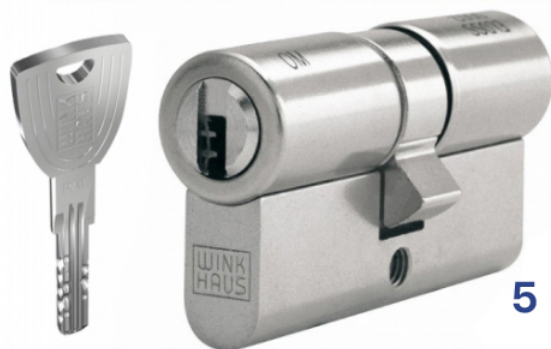

WINKHAUS cilindro europeo di sicurezza 5 Chiavi
45/75(120mm.)

Cod. XT01 45/75-5

**WINK
HAUS**

5 Chiavi

DESCRIZIONE

Giratela come volete, ma keyTec X-tra è la nuova star.

Grado di sicurezza: EN 1303 grado di sicurezza 6

Come sempre, Winkhaus vuole "migliorare il meglio": per questo è stato creato il sistema a chiave piatta keyTec X-tra, il nuovo metro di paragone in termini di comfort e design. Adatto sia per chiusure singole che per impianti di chiusura, keyTec X-tra convince grazie alle sue caratteristiche uniche e alla lunga durata del suo brevetto. keyTec X-tra non è una chiave come le altre. In generale i sistemi a chiave piatta sono molto comodi, ma il sistema X-tra di Winkhaus offre ancora di più: infatti, la nuova punta ed il gruppo d'innesto verticale rendono l'inserimento della chiave ancora più semplice e sicuro. Design keyTec X-tra: il progresso può essere davvero bello. Volevamo avere indicazioni precise per il nuovo design e, per questo, abbiamo chiesto l'opinione dei nostri partner commerciali: quale forma, quale qualità ergonomica pretendeva il mercato? Così, fra diversi progetti, l'esperienza dei rivenditori ha scelto quello che ha dato vita alla forma attuale: fortemente distintiva, maneggevole e particolarmente comoda da utilizzare. Ecco il design che il mercato voleva!

Tecnologia Winkhaus: innovativa, comoda, brevettata.

KeyTec X-tra – I vantaggi:

per chiusure singole ed impianti
punta della chiave ottimizzata per agevolarne l'inserimento
chiave con collo allungato per moderne protezioni antistrappo
montaggio modulare per modificare la lunghezza del cilindro
protezione antitrapano e antistrappo di serie
design innovativo e moderno
durata brevetto fino al 2025
numero EP 1 577 469 A2
fino a 20 perni radiali in 4 file
inserimento verticale della chiave
ponte in acciaio (opzionale)