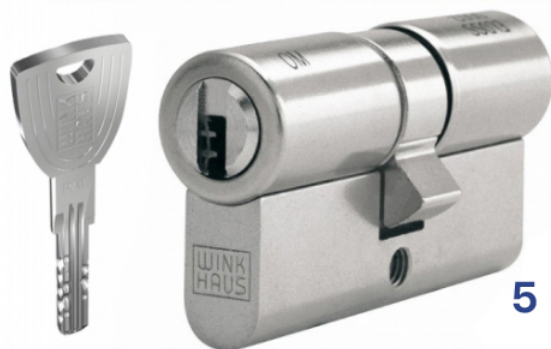

**WINKHAUS cilindro europeo di sicurezza 5 Chiavi
50/60(110mm.)**

Cod. XT01 50/60-5

**WINK
HAUS**

5 Chiavi

DESCRIZIONE

Giratela come volete, ma keyTec X-tra è la nuova star.

Grado di sicurezza: EN 1303 grado di sicurezza 6

Come sempre, Winkhaus vuole "migliorare il meglio": per questo è stato creato il sistema a chiave piatta keyTec X-tra, il nuovo metro di paragone in termini di comfort e design. Adatto sia per chiusure singole che per impianti di chiusura, keyTec X-tra convince grazie alle sue caratteristiche uniche e alla lunga durata del suo brevetto. keyTec X-tra non è una chiave come le altre. In generale i sistemi a chiave piatta sono molto comodi, ma il sistema X-tra di Winkhaus offre ancora di più: infatti, la nuova punta ed il gruppo d'innesto verticale rendono l'inserimento della chiave ancora più semplice e sicuro. Design keyTec X-tra: il progresso può essere davvero bello. Volevamo avere indicazioni precise per il nuovo design e, per questo, abbiamo chiesto l'opinione dei nostri partner commerciali: quale forma, quale qualità ergonomica pretendeva il mercato? Così, fra diversi progetti, l'esperienza dei rivenditori ha scelto quello che ha dato vita alla forma attuale: fortemente distintiva, maneggevole e particolarmente comoda da utilizzare. Ecco il design che il mercato voleva!

Tecnologia Winkhaus: innovativa, comoda, brevettata.

KeyTec X-tra – I vantaggi:

per chiusure singole ed impianti
punta della chiave ottimizzata per agevolarne l'inserimento
chiave con collo allungato per moderne protezioni antistrappo
montaggio modulare per modificare la lunghezza del cilindro
protezione antitrapano e antistrappo di serie
design innovativo e moderno
durata brevetto fino al 2025
numero EP 1 577 469 A2
fino a 20 perni radiali in 4 file
inserimento verticale della chiave
ponte in acciaio (opzionale)