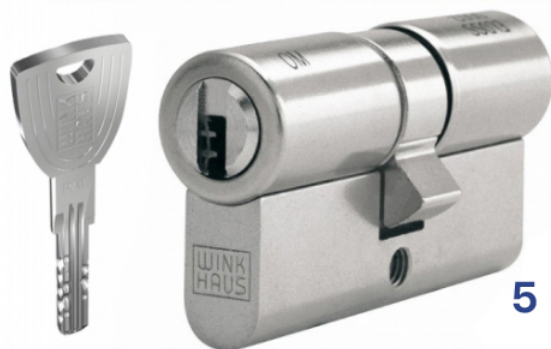

**WINKHAUS cilindro europeo di sicurezza 5 Chiavi
55/65(120mm.)**

Cod. XT01 55/65-5

WINK HAUS

5 Chiavi

DESCRIZIONE

Giratela come volete, ma keyTec X-tra è la nuova star.

Grado di sicurezza: EN 1303 grado di sicurezza 6

Come sempre, Winkhaus vuole "migliorare il meglio": per questo è stato creato il sistema a chiave piatta keyTec X-tra, il nuovo metro di paragone in termini di comfort e design. Adatto sia per chiusure singole che per impianti di chiusura, keyTec X-tra convince grazie alle sue caratteristiche uniche e alla lunga durata del suo brevetto. keyTec X-tra non è una chiave come le altre. In generale i sistemi a chiave piatta sono molto comodi, ma il sistema X-tra di Winkhaus offre ancora di più: infatti, la nuova punta ed il gruppo d'innesto verticale rendono l'inserimento della chiave ancora più semplice e sicuro. Design keyTec X-tra: il progresso può essere davvero bello. Volevamo avere indicazioni precise per il nuovo design e, per questo, abbiamo chiesto l'opinione dei nostri partner commerciali: quale forma, quale qualità ergonomica pretendeva il mercato? Così, fra diversi progetti, l'esperienza dei rivenditori ha scelto quello che ha dato vita alla forma attuale: fortemente distintiva, maneggevole e particolarmente comoda da utilizzare. Ecco il design che il mercato voleva!

Tecnologia Winkhaus: innovativa, comoda, brevettata.

KeyTec X-tra – I vantaggi:

per chiusure singole ed impianti
punta della chiave ottimizzata per agevolarne l'inserimento
chiave con collo allungato per moderne protezioni antistrappo
montaggio modulare per modificare la lunghezza del cilindro
protezione antitrapano e antistrappo di serie
design innovativo e moderno
durata brevetto fino al 2025
numero EP 1 577 469 A2
fino a 20 perni radiali in 4 file
inserimento verticale della chiave
ponte in acciaio (opzionale)