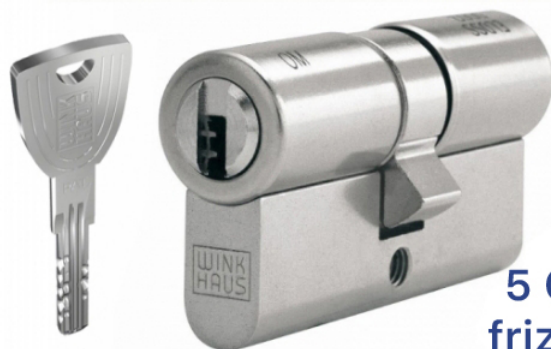

**WINKHAUS cilindro europeo di sicurezza 5 Chiavi
Frizionato 35/70 (105mm.)**

Cod. XT01 35/70-5 F

WINK HAUS

**5 Chiavi
frizionato**

DESCRIZIONE

Giratela come volete, ma keyTec X-tra è la nuova star.

Grado di sicurezza: EN 1303 grado di sicurezza 6

Come sempre, Winkhaus vuole "migliorare il meglio": per questo è stato creato il sistema a chiave piatta keyTec X-tra, il nuovo metro di paragone in termini di comfort e design. Adatto sia per chiusure singole che per impianti di chiusura, keyTec X-tra convince grazie alle sue caratteristiche uniche e alla lunga durata del suo brevetto. keyTec X-tra non è una chiave come le altre. In generale i sistemi a chiave piatta sono molto comodi, ma il sistema X-tra di Winkhaus offre ancora di più: infatti, la nuova punta ed il gruppo d'innesto verticale rendono l'inserimento della chiave ancora più semplice e sicuro. Design keyTec X-tra: il progresso può essere davvero bello. Volevamo avere indicazioni precise per il nuovo design e, per questo, abbiamo chiesto l'opinione dei nostri partner commerciali: quale forma, quale qualità ergonomica pretendeva il mercato? Così, fra diversi progetti, l'esperienza dei rivenditori ha scelto quello che ha dato vita alla forma attuale: fortemente distintiva, maneggevole e particolarmente comoda da utilizzare. Ecco il design che il mercato voleva!

Tecnologia Winkhaus: innovativa, comoda, brevettata.

KeyTec X-tra – I vantaggi:
per chiusure singole ed impianti
punta della chiave ottimizzata per agevolarne l'inserimento
chiave con collo allungato per moderne protezioni antistrappo
montaggio modulare per modificare la lunghezza del cilindro
protezione antitrapano e antistrappo di serie
design innovativo e moderno
durata brevetto fino al 2025
numero EP 1 577 469 A2
fino a 20 perni radiali in 4 file
inserimento verticale della chiave
ponte in acciaio (opzionale)
Incluso nel prezzo un pratico copritesta colorato per le chiavi