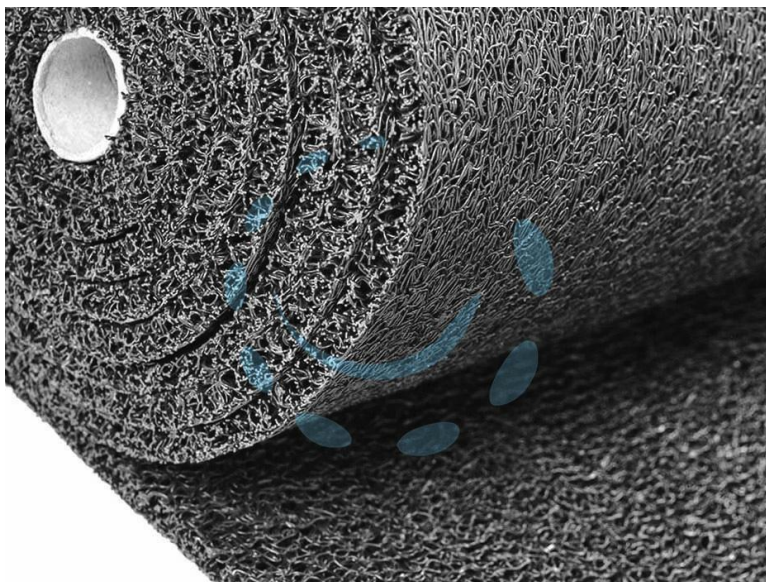

**ZERBINO ENTRY IN ROTOLO COLORE GRIGIO SPESSORE
MM.15 - cm.120h, spessore mm.15, rotolo da mt.6**

Cod.

340199

DESCRIZIONE

in filamenti vinilici corrugati - peso kg.4,40 al mt quadro - ideale per esterni - con efficiente sistema di drenaggio pioggia