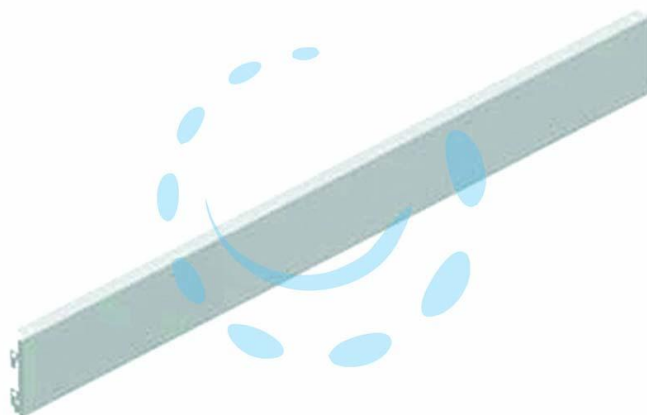

**ZOCCOLO IN LAMIERA LISCIO MM.100H GRIGIO RAL
7035 - mm.1330 l.x100 h.**

Cod.

320498

DESCRIZIONE

componente per arredamento negozio in acciaio verniciato, per base scatolata mm.140h.